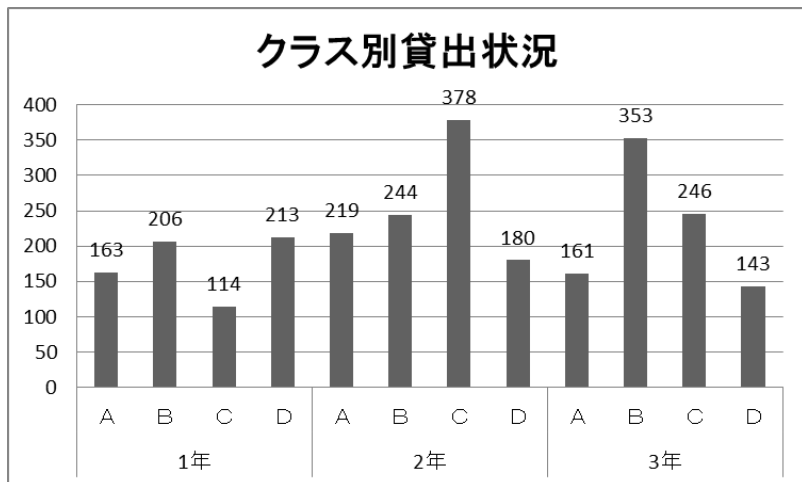

## 学年・クラス別貸出状況 2012. 4~2013. 2

年間貸出総数 **2620 冊**