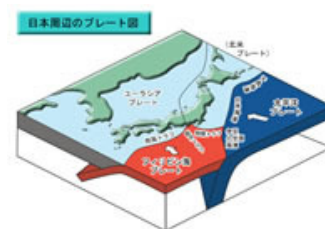

親子ふれあい教室 in 笠商

夏の思い出を
かきしょう
笠商で!

第1回 科学教室 「^{ぼうさい}防災の科学 ～^{じしん}地震と建物～」

日時：7月24日（火）9：00～12：00（とちゅう休けいあり）

対象：小学校3年生以上の親子（親の代わりに保護者も可）

定員：20組 ※参加費500円が必要（家族1組あたり）

内容：岩波科学映画『防災の科学』を見て、地震のおこるしくみを学びます。地震に強い建物の模型を作しましょう。
笠岡市危機管理課の方に「笠岡市の防災」についてお話しいただきます。

第2回 「パソコンで **うちわ** をデザイン」

日時：7月27日（金）9：00～12：00（とちゅう休けいあり）

対象：小学校3年生以上の親子（親の代わりに保護者も可）

定員：20組 ※材料費100円が必要（家族1組あたり）

内容：デジカメで親子の写真を撮ってプリントアウトし、うちわに貼りつけて、オリジナルのうちわを作ろう！

申し込み

※会場はいずれも、笠岡商業高校・吸江会館です。

※電話で笠岡商業高校・事務室まで申し込んでください。☎（0865）62-5245
そのとき、次の項目について伝えてください。